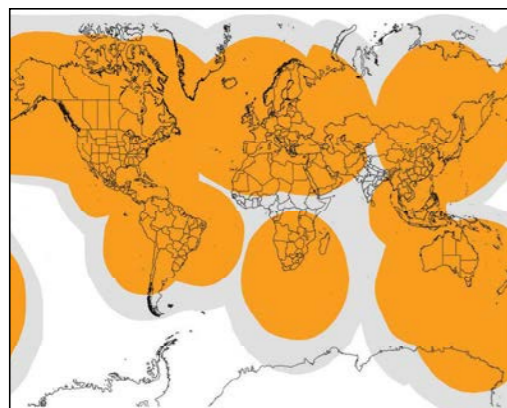

Forfaits à partir de
99,99 \$ PAR ANNÉE ou
9,99 \$ PAR MOIS**

*La souscription d'un forfait est requise.

COUVERTURE SATELLITAIRE DU DISPOSITIF SPOT TRACE

- Taux de réussite de l'envoi d'un seul message en 20 minutes est d'au moins 96 %.
- Couverture réduite ou non disponible sur une période de 20 minutes.

Couverture satellitaire estimée; la couverture réelle peut en différer. Visitez le site à l'adresse **FindMeSPOT.com** pour voir la dernière carte de la couverture satellitaire.

FAMILLE DE PRODUITS SPOT